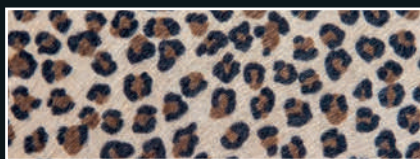

ROSA

MELA

BOTTIGLIA

MILITARE

TESTA DI MORO

BLU

COBALTO

PETROLIO

AZZURRO

PERLA

PIETRA

GRIGIO

NERO

SÉRIGRAPHIE

DEMI PEAU

GHEPARDO

LEOPARDO

KID LEOPARD

LINCE

CIGA

GIRAFFA

SOMALIA

SOMALIA
(COULEUR DE FOND FUXIA)

ZEBRA

PONY

ZEBRINO

ZEBRINO
(ZOOM COULEUR DE FOND MELA)

MIMETICO

COCCINELLA

FIORE

PIED DE POULE

VITELLO