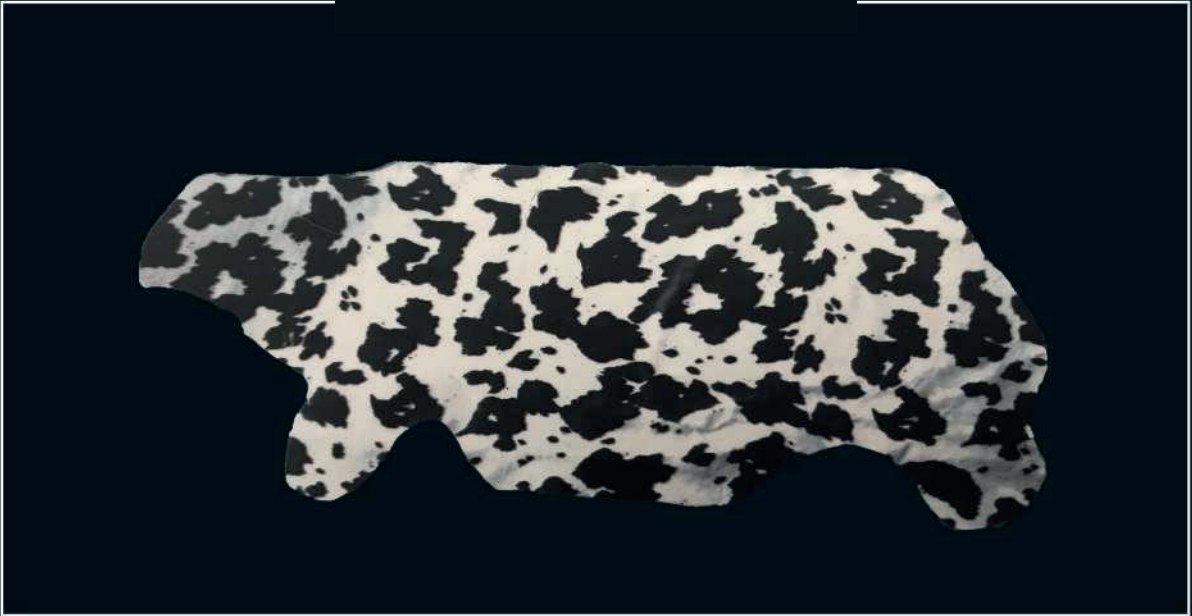

VACCHETTA

SÉRIGRAPHIE

DEMI PEAU

MILITAIRE

GHEPARDO BIANCO

GIRAFFA BIANCO

KID LEOPARD CAPPUCCINO

LINCE CAPPUCCINO

LINCE SPIGA

MUCCA PICCOLA

MUCCA PICCOLA DI MORO

PONY CAPPUCCINO

SOMALIA CAPPUCCINO

SOMALIA SPIGA

ZEBRINO BIANCO

MIMETICO

VITELLO
Demi peau

VACHETTA
Demi peau

ZEBRA INTERA
Demi peau

VACHETTE NORMANDE
Peau entière