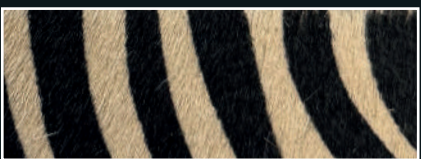

PONY

ZEBRINO

ZEBRINO
(ZOOM COULEUR DE FOND MELA)

MIMETICO

COCCINELLA

FIORE

PIED DE POULE

VITELLO

VACCHETTA

SÉRIGRAPHIE

DEMI PEAU

MILITAIRE

GHEPARDO BIANCO

GIRAFFA BIANCO

KID LEOPARD CAPPUCCINO

LINCE CAPPUCCINO

LINCE SPIGA

MUCCA PICCOLA

MUCCA PICCOLA DI MORO

PONY CAPPUCCINO

SOMALIA CAPPUCCINO

SOMALIA SPIGA

ZEBRINO BIANCO

MIMETICO

VITELLO
Demi peau

VACHETTA
Demi peau

ZEBRA INTERA
Demi peau

VACHETTE NORMANDE
Peau entière