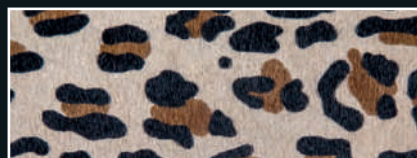

ROSA

MELA

BOTTIGLIA

MILITARE

TESTA DI MORO

BLU

COBALTO

PETROLIO

AZZURRO

PERLA

PIETRA

GRIGIO

NERO

SÉRIGRAPHIE

DEMI PEAU

GHEPARDO

LEOPARDO

KID LEOPARD

LINCE

CIGA

GIRAFFA

SOMALIA

SOMALIA
(COULEUR DE FOND FUXIA)

ZEBRA

PONY

ZEBRINO

ZEBRINO
(ZOOM COULEUR DE FOND MELA)

MIMETICO

COCCINELLA

FIORE

PIED DE POULE

VITELLO