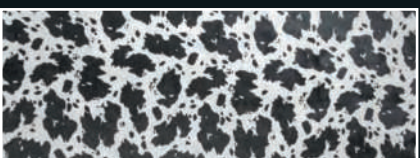

LEOPARDO

KID LEOPARD

LINCE

CIGA

GIRAFFA

SOMALIA

SOMALIA
(COULEUR DE FOND FUXIA)

ZEBRA

PONY

ZEBRINO

ZEBRINO
(ZOOM COULEUR DE FOND MELA)

MIMETICO

COCCINELLA

FIORE

PIED DE POULE

VITELLO

VACCHETTA

SÉRIGRAPHIE

DEMI PEAU

MILITAIRE

GHEPARDO BIANCO

GIRAFFA BIANCO

KID LEOPARD CAPPUCCINO

LINCE CAPPUCCINO