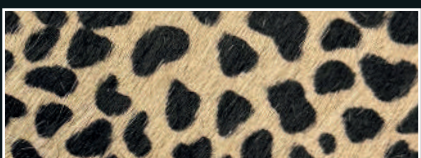

LEOPARDO

KID LEOPARD

LINCE

CIGA

GIRAFFA

SOMALIA

SOMALIA
(COULEUR DE FOND FUXIA)

ZEBRA

PONY

ZEBRINO

ZEBRINO
(ZOOM COULEUR DE FOND MELA)

MIMETICO

COCCINELLA

FIORE

PIED DE POULE

VITELLO

VACCHETTA

SÉRIGRAPHIE

DEMI PEAU

MILITAIRE

GHEPARDO BIANCO

GIRAFFA BIANCO

KID LEOPARD CAPPUCCINO

LINCE CAPPUCCINO

LINCE SPIGA

MUCCA PICCOLA

MUCCA PICCOLA DI MORO

PONY CAPPUCCINO

SOMALIA CAPPUCCINO

SOMALIA SPIGA

ZEBRINO BIANCO

MIMETICO