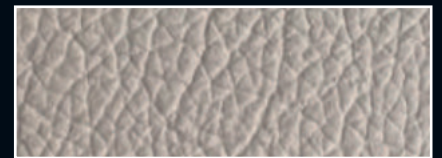

AVORIO

NEVE

CREMA

BEIGE

CAPPUCHINO

GHIACCIO

ANTRACITE

ROSSO