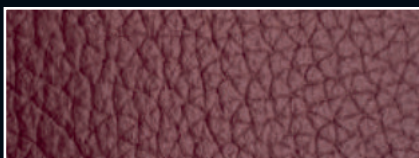

AVORIO

NEVE

CREMA

BEIGE

CAPPUCHINO

GHIACCIO

ANTRACITE

ROSSO