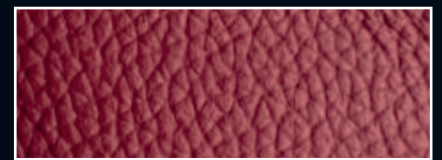

AVORIO

NEVE

CREMA

BEIGE

CAPPUCHINO

GHIACCIO

ANTRACITE

ROSSO