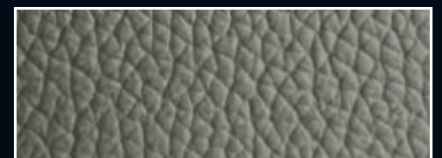

1896

MAISON FICHET

— C U I R —

URUGUAY

Bovin

Taille : 3.8m²

Peaux carrées : excellent rendement

Force : 09/11

Tannage : minéral

Aspect : grain uruguay

FANGO